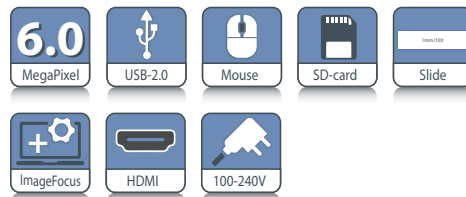

HD-Ultra Farbkamera

Mit HDMI und USB-2 Anschluss
 VC.3036 / VC.3036-HDS

HIGHLIGHTS

- HD 1080p High-Definition Farbkamera
- Vorschau, Bilder direkt am Fernseher, Monitor oder beamer
- Mit oder ohne Rechner zu benutzen
- Integrierte Maus software
- C-mount interface
- HDMI, USB-2 und SD Speicher Karte
- Kompatibel mit ImageFocus Plus Software
- Erhältlich mit 11,6-Zoll-HD-Bildschirm (VC.3036-HDS)

● VC.3036 / VC.3036-HDS

EINGEBAUTE SOFTWARE:

(angezeigt im Fernseher/Monitor, keine Notwendigkeit für Rechner)

- Erfassen von Bildern und Videos auf SD Karte
- Wiedergabe-Bilder und Videos von SD Karte
- Messungen (wie Winkel, Linie, Horizontallinie, Vertikallinie, Rechteck, Kreis, Ellipse, Kreisring, zwei Kreise, Polygon, Kurve, usw.)
- Vergleichen Sie die Bilder (Live gegen Gespeichertes Bild)
- Raster
- Digitaler Zoom in/out
- Bild Rotieren
- Pause
- Kamera-Einstellungen (Weißabgleich, Farbkontrolle usw.)